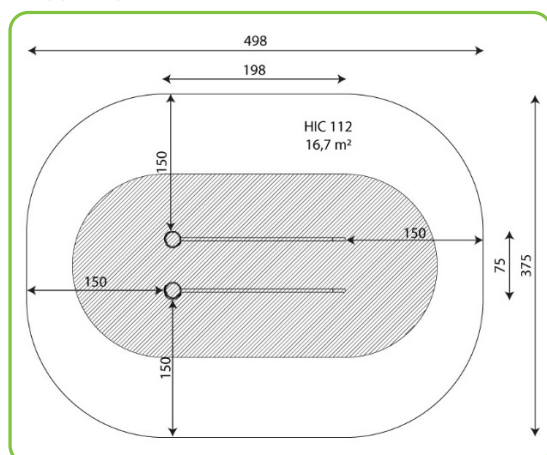

NOME PRODOTTO

ESERCIZIO PARALLELE

INFORMAZIONI GENERALI

Dimensioni cm	198x75x130 h
Altezza di caduta cm	112
Area di sicurezza cm	498x375
Pavimentazione m²	-
Età utilizzo anni	14+
Frequenzazione max	1
Certificazione	TÜV-Rheinland EN16630

SVILUPPO
PSICOMOTORIO

ANCORAGGIO AL SUOLO

INGOMBRO

Attrezzo fitness riciclabile al 100%.

Struttura portante realizzata in legno di Acacia - Robinia - molto resistente, senza spigoli vivi, resistente agli agenti atmosferici di diametro 22cm~.

L'esercizio è dotato di una targa con indicate le parti del corpo sollecitate durante l'esercizio e un QRCode che permette di visualizzare facilmente il video con le istruzioni dell'allenamento. Questa è realizzata in policarbonato e HDPE, materiali resistenti alle condizioni atmosferiche avverse.

Barre di appoggio delle parallele realizzate in acciaio inossidabile con un diametro di 38mm per una presa comoda durante gli esercizi.

Nell'articolo vi è una totale assenza di bordi taglienti e di fori che potrebbero causare il bloccaggio delle dita, della testa, e delle altre parti del corpo. Tutte le parti costruttive metalliche sono in acciaio inox fissate saldamente alla struttura primaria mediante ferramenta speciale, autobloccante e a semincastro.