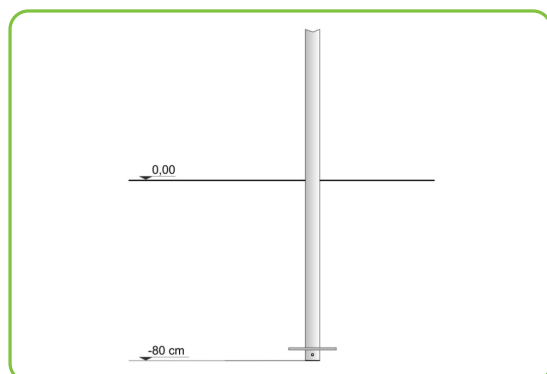

NOME PRODOTTO

ESERCIZIO PARALLELE

INFORMAZIONI GENERALI

Dimensioni cm	198x75x130 h
Altezza di caduta cm	112
Area di sicurezza cm	498x375
Pavimentazione m²	-
Età utilizzo anni	14+
Frequenzazione max	1
Certificazione	TÜV-Rheinland EN16630

SVILUPPO
PSICOMOTORIO

ANCORAGGIO AL SUOLO

INGOMBRO

Attrezzo fitness riciclabile al 100%.

Struttura portante realizzata in legno di Acacia - Robinia - molto resistente, senza spigoli vivi, resistente agli agenti atmosferici di diametro 22cm~.

L'esercizio è dotato di una targa con indicate le parti del corpo sollecitate durante l'esercizio e un QRCode che permette di visualizzare facilmente il video con le istruzioni dell'allenamento. Questa è realizzata in policarbonato e HDPE, materiali resistenti alle condizioni atmosferiche avverse.

Barre di appoggio delle parallele realizzate in acciaio inossidabile con un diametro di 38mm per una presa comoda durante gli esercizi.

Nell'articolo vi è una totale assenza di bordi taglienti e di fori che potrebbero causare il bloccaggio delle dita, della testa, e delle altre parti del corpo. Tutte le parti costruttive metalliche sono in acciaio inox fissate saldamente alla struttura primaria mediante ferramenta speciale, autobloccante e a semincastro.